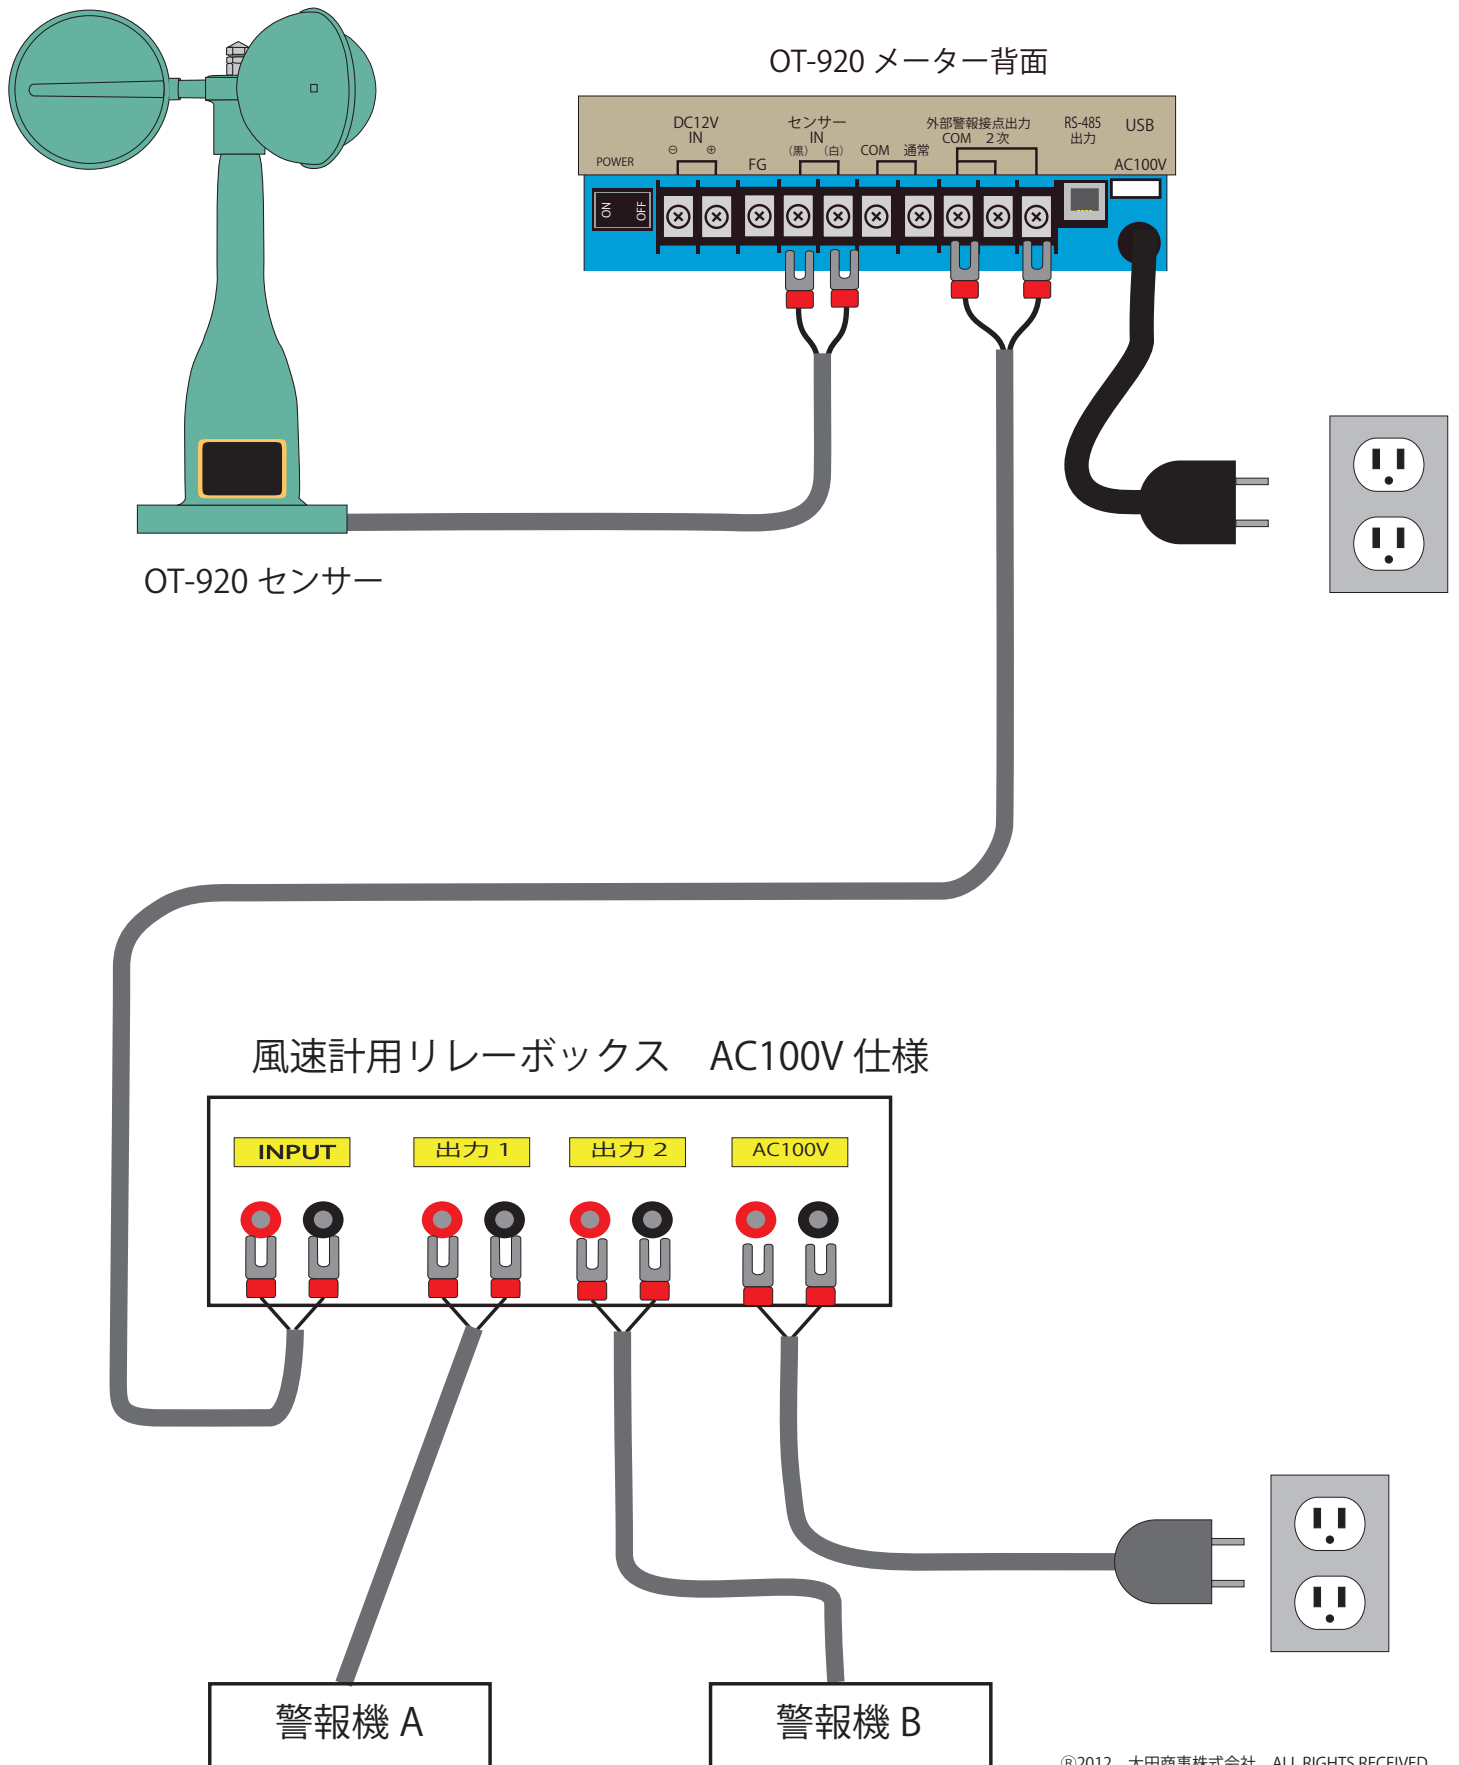

接続図

OT-920/ リレーボックス / 警報機 2 種類 (1 次警報連動)

©2012 大田商事株式会社 ALL RIGHTS RECEIVED.

大田商事株式会社